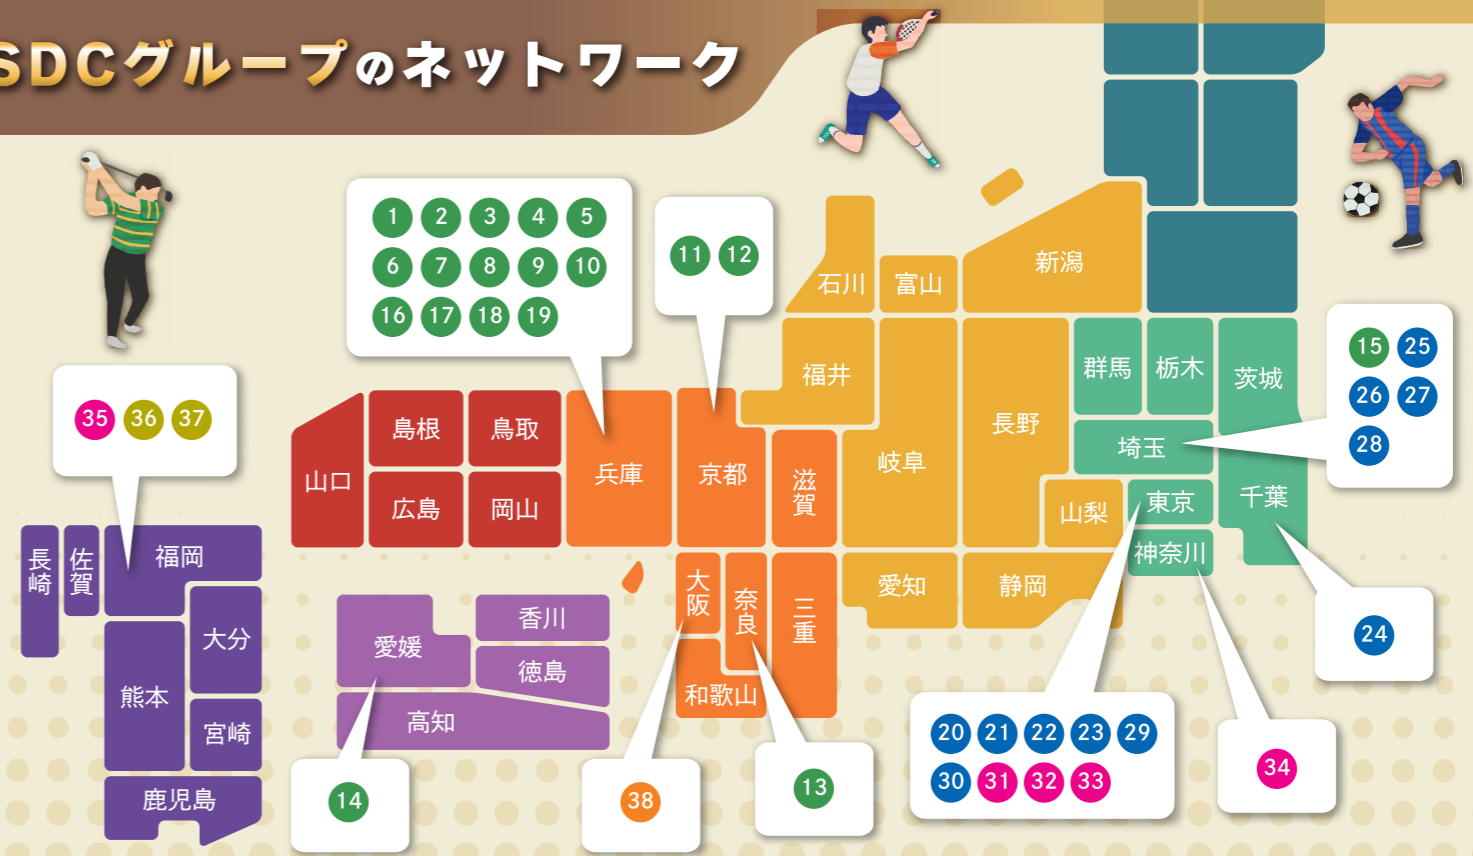

SDCグループのネットワーク

株式会社ITC		1	2	3	4	5
		ITC神戸インドアテニススクール	名谷テニスガーデン	掖谷(ねぶたに)公園テニススクール	スカイテニスリラ	スカイフィットサルリラ
6	7	8	9	10	11	12
大原山公園テニススクール	西神ニュータウンテニスガーデン	ITCユニバー神戸テニス倶楽部	城北グリーンテニスクラブ	ITCテニスヒル仁川	ITC京都西インドアテニスクラブ	ITC木津川台テニスクラブ
13	14	15	16	17	18	19
テニスガーデン広陵	えばらインドアテニス	ITC与野インドアテニスクラブ	ITCいぶきの森インドアテニススクール	明石海浜公園テニススクール	神戸西テニススクール	ITC六甲アイランドテニススクール

株式会社スポーツクリエイト		
20	21	22
高井戸ダイヤモンドテニスクラブ	スポーツクリエイトにしこくテニススクール	竹の塚インドアスポーツプラザ
23	24	25
豊島区立総合体育場テニススクール	八千代スポーツガーデン	イズインドアテニススクールふじみ野大原
26	27	28
1FCジュニアサッカースクール254川越富士見校	川越水上公園スポーツクラブ	豊島区立三芳グラウンド
29		
LOCOKウェルネスガーデン品川御殿山テニススクール		
30		
卓球スタジオractak世田谷用賀店		

株式会社正木企画	
31	32
グリーンエイトゴルフスクール	グリーンエイトテニススクール
33	34
ラヴィセントラルフィットネスクラブ蒲田ゴルフスクール	セントラルフィットネスクラブ市ヶ尾テニススクール
35	
アサヒ緑健久山テニス倶楽部	

株式会社カスタネット倶楽部	
36	37
カスタネット倶楽部ダイナミックゴルフ新宮	SPORVA21フットサルクラブ新宮本店

株式会社インターナショナル・スポーツ・プランニング	
38	
シーズラケットクラブ りんくう校